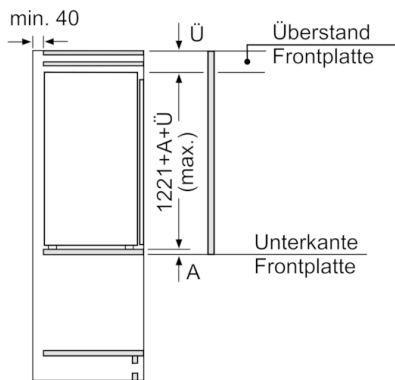

Maße

- Gerätemaße (H x B x T): 122.1 cm x 55.8 cm x 54.5 cm
- Nischenmaße (H x B x T): 122.5 cm x 56.0 cm x 55.0 cm

Technische Informationen

- Türanschlag rechts, wechselbar
- Anschlusswert: Anschlusswert: 90 W
- 220 - 240 V

**Serie | 6, Einbau-Kühlschrank mit
Gefrierfach, 122.5 x 56 cm
KIL42AFF0**

Maße in mm

Maße in mm

Maße in mm

Maße in mm
Empfehlung Spaltmaße für Flachscharnier

F	R	X
16-19	0-3	2,5
20	0-1	3
	2-3	2,5
21	0-1	3
	2-3	2,5
22	0	4
	1	3,5
	2-3	3