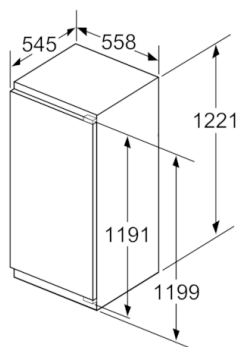

Maße

- Gerätemaße (H x B x T): 122.1 cm x 55.8 cm x 54.5 cm
- Nischenmaße (H x B x T): 122.5 cm x 56.0 cm x 55.0 cm

Technische Informationen

- Türanschlag rechts, wechselbar
- Anschlusswert: Anschlusswert: 90 W
- 220 - 240 V

**Serie | 6, Einbau-Kühlschrank mit
Gefrierfach, 122.5 x 56 cm
KIL42AFF0**

Maße in mm

Maße in mm

Maße in mm

Maße in mm
Empfehlung Spaltmaße für Flachscharnier

F	R	X
16-19	0-3	2,5
20	0-1	3
	2-3	2,5
21	0-1	3
	2-3	2,5
22	0	4
	1	3,5
	2-3	3