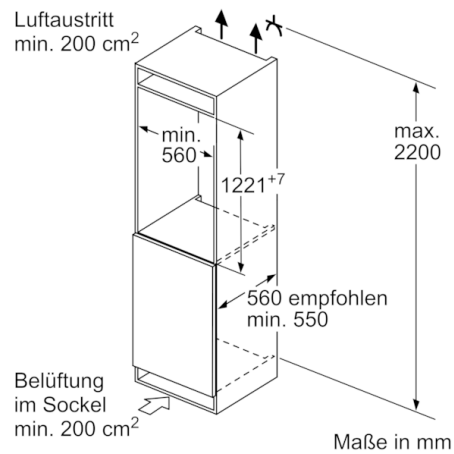

Maße

- Gerätemaße (H x B x T): 122.1 cm x 55.8 cm x 54.5 cm
- Nischenmaße (H x B x T): 122.5 cm x 56.0 cm x 55.0 cm

Technische Informationen

- Türanschlag rechts, wechselbar
- Anschlusswert: Anschlusswert: 90 W
- 220 - 240 V

**Serie | 6, Einbau-Kühlschrank mit
Gefrierfach, 122.5 x 56 cm
KIL42AFF0**

Maße in mm

Maße in mm

Maße in mm

Maße in mm
Empfehlung Spaltmaße für Flachscharnier

F	R	X
16-19	0-3	2,5
20	0-1	3
	2-3	2,5
21	0-1	3
	2-3	2,5
22	0	4
	1	3,5
	2-3	3