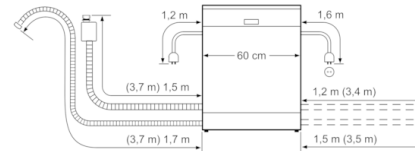

( ) Werte mit Verlängerungssatz