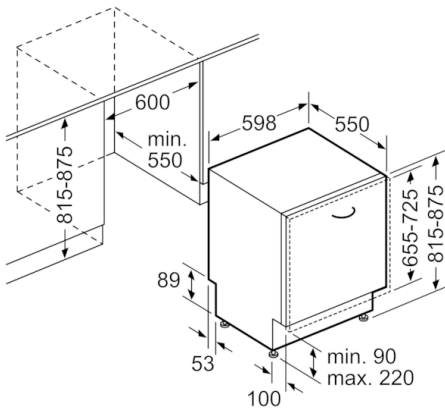

Technische Daten

Wasserverbrauch (l) :	9,5
Bauform :	Eingebaut
Höhe der Arbeitsplatte (mm) :	0
Abmessungen des Gerätes (mm) :	815 x 598 x 550
Nischenmaße (H x B x T) (mm) :	815-875 x 600 x 550
Tiefe Produkt bei geöffneter Tür (90°) (mm) :	1150
Höhenverstellbare Füße :	Ja - nur vorne
Höhenverstellung Füße maximal (mm) :	60
Nettogewicht (kg) :	38,830
Bruttogewicht (kg) :	41,0
Anschlusswert (W) :	2400
Absicherung (A) :	10
Spannung (V) :	220-240
Frequenz (Hz) :	50; 60
Länge Anschlusskabel (cm) :	175
Steckerart :	Schuko-/Gardy.m.Erdung
Länge Zulaufschlauch (cm) :	165
Länge Ablaufschlauch (cm) :	190
EAN-Nummer :	4242002992747
Anzahl Maßgedecke :	14
Energieeffizienzklasse (2010/30/EC) :	A++
Jährlicher Energieverbrauch (kWh/annum) - neu (2010/30/EC) :	266,00
Energieverbrauch (kWh) :	0,93
Leistungsaufnahme im unausgeschalteten Zustand (W) (2010/30/EC) :	0,50
Energieverbrauch im ausgeschalteten Modus (W) - neu (2010/30/EC) :	0,50
Jährlicher Wasserverbrauch (l/annum) - neu (2010/30/EC) :	2660
Trocknungsklasse :	A
Vergleichsprogramm :	Eco
Programmdauer Vergleichsprogramm (min) :	210
Schallleistung (dB(A) re 1 pW) :	44
Art der Installation :	Vollintegrierbar

Technische Informationen und Zubehör

- AquaStop: eine Bosch Garantie bei Wasserschäden – ein Geräteleben lang*

Maße

- Gerätemaße (H x B x T): 81.5 cm x 59.8 cm x 55.0 cm

Serie | 6, Vollintegrierter Geschirrspüler, 60 cm
SMV68TX02E