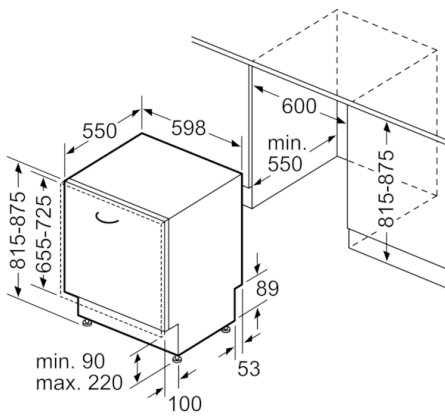

Technische Daten

Wasserverbrauch (l) :	9,5
Bauform :	Eingebaut
Höhe der Arbeitsplatte (mm) :	0
Abmessungen des Gerätes (mm) :	815 x 598 x 550
Nischenmaße (H x B x T) (mm) :	815-875 x 600 x 550
Tiefe Produkt bei geöffneter Tür (90°) (mm) :	1150
Höhenverstellbare Füße :	Ja - nur vorne
Höhenverstellung Füße maximal (mm) :	60
Nettogewicht (kg) :	38,830
Bruttogewicht (kg) :	41,0
Anschlusswert (W) :	2400
Absicherung (A) :	10
Spannung (V) :	220-240
Frequenz (Hz) :	50; 60
Länge Anschlusskabel (cm) :	175
Steckerart :	Schuko-/Gardy.m.Erdung
Länge Zulaufschlauch (cm) :	165
Länge Ablaufschlauch (cm) :	190
EAN-Nummer :	4242002992747
Anzahl Maßgedecke :	14
Energieeffizienzklasse (2010/30/EC) :	A++
Jährlicher Energieverbrauch (kWh/annum) - neu (2010/30/EC) :	266,00
Energieverbrauch (kWh) :	0,93
Leistungsaufnahme im unausgeschalteten Zustand (W) (2010/30/EC) :	0,50
Energieverbrauch im ausgeschalteten Modus (W) - neu (2010/30/EC) :	0,50
Jährlicher Wasserverbrauch (l/annum) - neu (2010/30/EC) :	2660
Trocknungsklasse :	A
Vergleichsprogramm :	Eco
Programmdauer Vergleichsprogramm (min) :	210
Schallleistung (dB(A) re 1 pW) :	44
Art der Installation :	Vollintegrierbar

Technische Informationen und Zubehör

- AquaStop: eine Bosch Garantie bei Wasserschäden – ein Geräteleben lang*

Maße

- Gerätemaße (H x B x T): 81.5 cm x 59.8 cm x 55.0 cm

Serie | 6, Vollintegrierter Geschirrspüler, 60 cm
SMV68TX02E

Maße in mm

() Werte mit Verlängerungssatz

Maße in mm